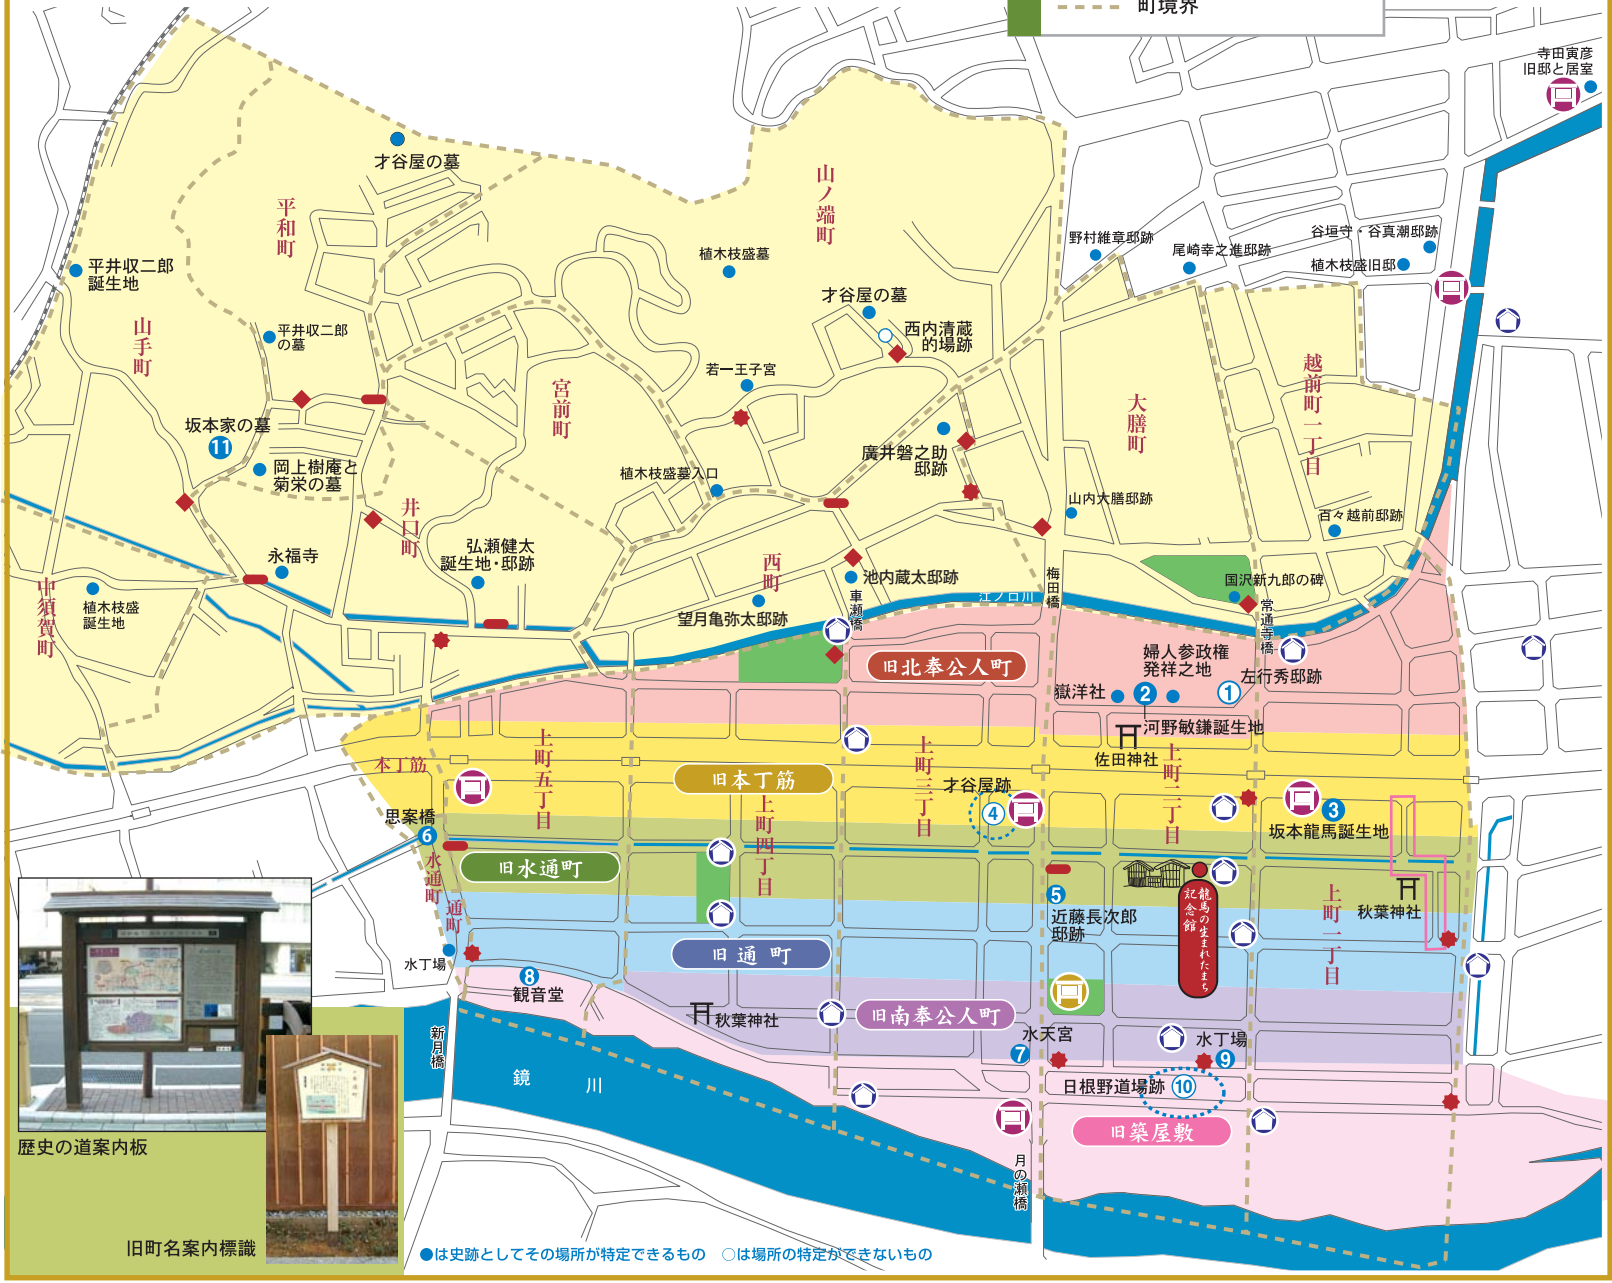

かみまち にしまち
上町・西町周辺案内図

- 凡例
- ◆ 龍馬を育てた道 道しるべ
 - 🏠 歴史の道案内板
 - 🏠 城下町歴史案内板
 - 🏠 旧町名案内標識
 - - - 町境界

歴史の道案内板

旧町名案内標識

●は史跡としてその場所が特定できるもの ○は場所の特定ができないもの